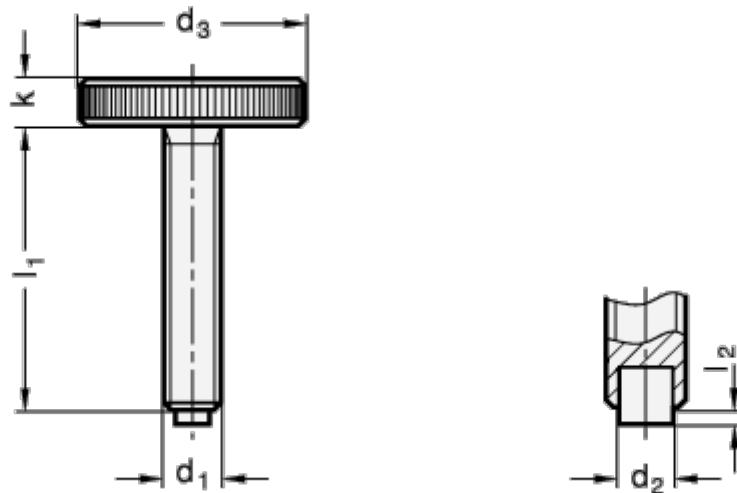

Varenummer: 20701651619
Beskrivelse: E+G Fingerskrue GN 653.10-M6-20-ST-MS
Stål

Mål

d1 = M6
d2 = 4
d3 = 24
K = 5
l1 = 20
l2 = 1.0